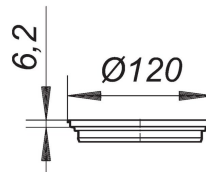

opzetkader CSR 12, Ø 120 mm

Artikelnummer **495723**
 GTIN/EAN: 4001636495723
 Kortingsgroep: 5

geschikt voor CIRCO 50, CIRCO V.1 en CIRCO V.2

materiaal:
 roestvrij staal 1.4301, Ø 120 mm, passende roosters Ø 115 mm

Passende roosters vanaf pagina 157

Artikelnummer	Omschrijving	Afmetingen
495730	opzetstukverlenging C 50, Ø 120 x 40 mm	d: 120 mm
501806	rooster Aquarius 115, d: 115 mm	d: 115 mm
502223	rooster Quadra d: 115 mm	d: 115 mm
501264	rooster VER, d:-115-mm	d: 115 mm
513519	vloerafvoer CIRCO 50.1, DN 50, 120 x 120 mm	DN 50, 120 x 120 mm
513564	vloerafvoer CIRCO V.1, DN 50/DN 70, 120 x 120 mm	DN 50/DN 70, 120 x 120 mm