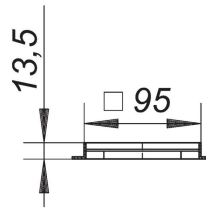

**opzetkader CK 10, 100 x 100 mm**

Artikelnummer **495716**  
 GTIN/EAN: 4001636495716  
 Kortingsgroep: 5

geschikt voor CIRCO 50, CIRCO V.1 en CIRCO V.2

materiaal:  
 ABS, 100 x 100 mm, passende roosters 90 x 90 mm

Passende roosters vanaf pagina 157

Artikelnummer	Omschrijving	Afmetingen
495730	opzetstukverlenging C 50, Ø 120 x 40 mm	d: 120 mm
501011	rooster E 90, 90 x 90 mm	90 x 90 mm
501066	rooster EN 90, 90 x 90 mm	90 x 90 mm
501028	rooster ES 90, massief, 90 x 90 mm	90 x 90 mm
501592	rooster Quadra 90	
513519	vloerafvoer CIRCO 50.1, DN 50, 120 x 120 mm	DN 50, 120 x 120 mm