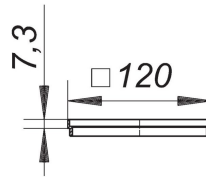

opzetkader CK 12, 120 x 120 mm

Artikelnummer **495709**
 GTIN/EAN: 4001636495709
 Kortingsgroep: 5

geschikt voor CIRCO 50, CIRCO V.1 en CIRCO V.2

materiaal:
 ABS, 120 x 120 mm, passende roosters 115 x 115 mm

Passende roosters vanaf pagina 157

Artikelnummer	Omschrijving	Afmetingen
514424	Vloerafvoer CeraBoard CK 12, DN 50, 120 x 120 mm	DN 50, 120 x 120 mm
514431	Vloerafvoer CeraBoard CS 12, DN 50, 120 x 120 mm	DN 50, 120 x 120 mm
514097	vloerafvoer CeraDrain Plan K 12, DN 40/DN 50, 120 x 120 mm	DN 40/DN 50, 120 x 120 mm

Artikelnummer	Omschrijving	Afmetingen
500816	opzetstukverlenging CKR 15, Ø 150 x 7,5 mm	
501080	rooster E 115, 115 x 115 mm	115 x 115 mm
501097	rooster EN 115, 115 x 115 mm, met schroeven	115 x 115 mm
501615	rooster Loire 115	
501646	rooster Nil 115	
501639	rooster Orinoco 115	
501585	rooster Quadra 115	
502353	rooster Saturn 115	115 x 115 mm