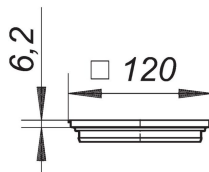

opzetkader CS 12, 120 x 120 mm

Artikelnummer **495358**
 GTIN/EAN: 4001636495358
 Kortingsgroep: 5

geschikt voor: CIRCO 50, CIRCO V.1 en CIRCO V.2

materiaal:
 roestvrij staal 1.4301, met inzetstukken met schroefdraad, 120 x 120 mm, passende roosters 115 x 115 mm

Passende roosters vanaf pagina 157

Artikelnummer	Omschrijving	Afmetingen
514424	Vloerafvoer CeraBoard CK 12, DN 50, 120 x 120 mm	DN 50, 120 x 120 mm
514431	Vloerafvoer CeraBoard CS 12, DN 50, 120 x 120 mm	DN 50, 120 x 120 mm

Artikelnummer	Omschrijving	Afmetingen
495730	opzetstukverlenging C 50, Ø 120 x 40 mm	d: 120 mm
501080	rooster E 115, 115 x 115 mm	115 x 115 mm
501097	rooster EN 115, 115 x 115 mm, met schroeven	115 x 115 mm
501615	rooster Loire 115	
501646	rooster Nil 115	
501639	rooster Orinoco 115	
501585	rooster Quadra 115	
502353	rooster Saturn 115	115 x 115 mm