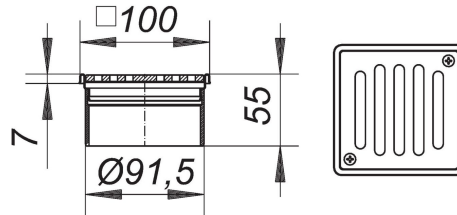

21. Mei 2022

opzetstuk VS 10, rooster massief, geschroefd, 100 x 100 mm

Artikelnummer **400369**
 GTIN/EAN: 4001636400369
 Kortingsgroep: 5

voor CeraDrain S 10/TistoDrain S 10
 traploos tot max. 40 mm in hoogte en tot max. +/- 5,5 mm zijdelings verstelbaar,
 opzetstukverlenging ABS, kader roestvrij staal 1.4301, 100 x 100 mm, rooster roestvrij
 staal 1.4404, massief 5 mm, geschroefd, belastingsklasse L 15 (1,5 t)

Artikelnummer	Omschrijving	Afmetingen
513212	afvoerkolk CeraDrain 49, DN 50	DN 50
513069	opbouwelement CeraDrain S 10	
513168	opbouwelement TistoDrain S 10	
495839	stank- en schuimafsluitklep S-10, d: -92--mm	d: 92 mm
495167	veiligheidsschroeven, 2 stuk, M 5 x 8	M 5 x 8
495143	Vuil- en harenopvangzeef S 10, d: 91 mm	d: 91 mm