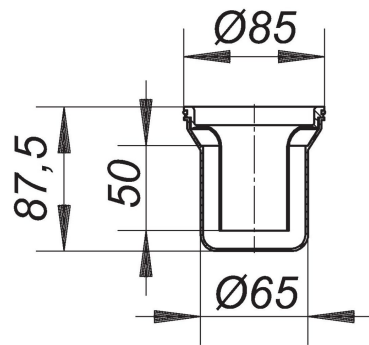

stankafsluiter ORIO bouwjaren 2004 - mei 2010

Artikelnummer **160966**
 GTIN/EAN: 4001636160966
 Kortingsgroep: 1

reserveonderdeel passend bij:
 – doucheafvoeren ORIO en ORIO-V van de bouwjaren 2004 tot mei 2010
 – vloerafvoeren 30-N/32-N
 – vloerafvoeren 30/32 ERP-12
 – doucheafvoeren 48-KE/49-KE

materiaal
 polypropyleen, hoogslagvast

Artikelnummer	Omschrijving	Afmetingen
160041	doucheafvoerkolk ORIO, OD 56 PE	d: 56/63 mm PE
514424	Vloerafvoer CeraBoard CK 12, DN 50, 120 x 120 mm	DN 50, 120 x 120 mm