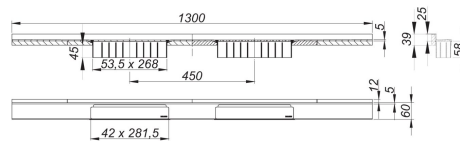

27. Juni 2022

DALLMER

douchegoot CeraWall Select N Duo roestvrij staal gepolijst, 1300 mm

Artikelnummer **536655**
GTIN/EAN: 4001636536655
Kortingsgroep: 11

voor montage met afvoerkolk DallFlex Duo, DallFlex Duo Plan en DallFlex Duo verticaal.

Afvoerrail met precisieverval aan meerdere zijden, zichtbaar bij de overgang tussen muur en vloer geïnstalleerd, geschikt voor vloer- en wandbekledingen van 24-32 mm (incl. lijmband), op de millimeter nauwkeurig in de lengte aanpasbaar.

uitvoering

- twee afdekplaten
- zelfklevende veiligheidsband S 3 met snijbeschermingswapening van roestvrij staal voor bescherming van de oppervlakteafdichting en geluiddempende band voor ontkoppeling van het bouwwerk
- montage toebehoren en plaatsingshulpmiddelen
- beschermdeksel

materiaal

roestvrij staal 1.4301, massief 5 mm, hoogglanzend gepolijst, belastingsklasse K 3 (300 kg)

Bestel tip CeraWall Select N Duo:
Bestel afvoerkolk DallFlex Duo + douchegoot CeraWall Select N Duo!