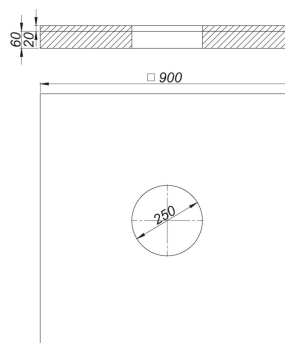

onderbouwelement CeraBoard, 900 x 900 mm

Artikelnummer **516558**
GTIN/EAN: 4001636516558
Kortingsgroep: 5

voor de hoogte-aanpassing van de douche-elementen CeraBoard. Twee met elkaar te combineren onderbouwelementen met een hoogte van 20 en 60 mm.