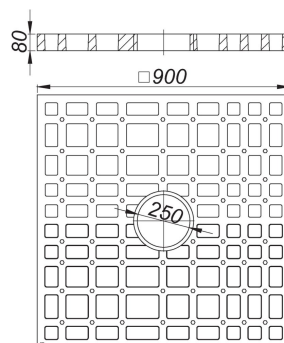

geluidswerend set CeraBoard, 80 x 900 x 900 mm

Artikelnummer **516510**
GTIN/EAN: 4001636516510
Kortingsgroep: 5

voor douche-elementen CeraBoard met vloerafvoeren CIRCOPlan om te voldoen aan de geluidswerende eisen conform DIN 4109 en VDI 4100