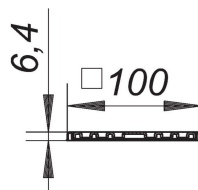

RENO-opzetstuk, 100 x 100 mm

Artikelnummer **504029**
GTIN/EAN: 4001636504029
Kortingsgroep: 3

met rooster, voor montage in nieuwe tegelvloeren boven oude afvoeren
kader roestvrij staal 1.4301
rooster roestvrij staal 1.4301, belastingsklasse K 3 (300 kg)