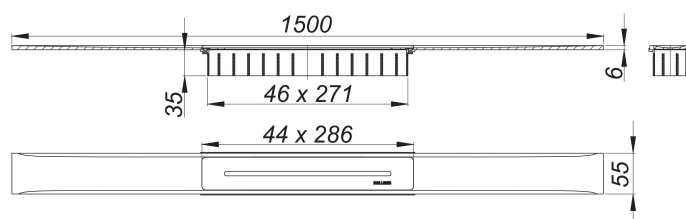

## Listwa odpływowa CeraFloor Select, stal nierdzewna matowa, 1500 mm

Numer artykułu: 538093

GTIN: 4001636538093

Grupa rabatowa: 11

### Opis:

Listwa odpływowa CeraFloor Select, stal nierdzewna matowa, 1500 mm

do montażu z korpusem wpustu CeraFlex, CeraFlex Plan, CeraFlex pionowym, DallFlex, DallFlex Plan, DallFlex pionowym oraz elementem natryskowym DallFlex Floor, DallFlex Floor Plan, DallFlex Wall, DallFlex Wall Plan.

Szyna odpływowa z wielostronnym spadkiem precyzyjnym, instalowana w poziomie posadzki, odpowiednia do wykładzin podłogowych o grubości 10 – 32 mm i wykładzin ściennych o grubości 12 – 24 mm (z warstwą kleju), regulowana na długość co do milimetra.

wersja z:

- pokrywą
- akcesoriami montażowymi i pozycjonującymi
- montażową pokrywą ochronną

materiał:

stal nierdzewna 1.4301, grubość 6 mm, matowa satynowa, klasa obciążenia K 3 (300 kg)