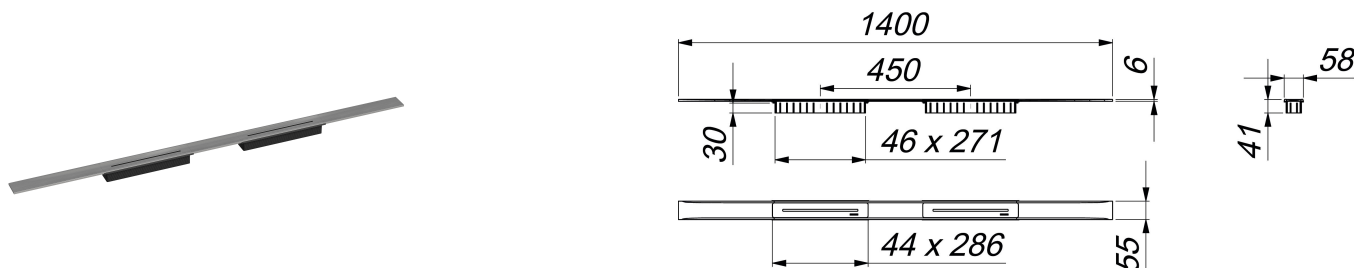

Listwa odpływowa CeraFloor Select Duo stal nierdzewna matowa, 1400 mm

Numer artykułu: 537577

GTIN: 4001636537577

Grupa rabatowa: 11

Opis:

Listwa odpływowa CeraFloor Select Duo stal nierdzewna matowa, 1400 mm do montażu z korpusem wpustu DallFlex Duo, DallFlex Duo Plan oraz DallFlex Duo pionowym.

Szyna odpływowa z wielostronnym spadkiem precyzyjnym, instalowana w poziomie posadzki, odpowiednia do wykładzin podłogowych o grubości 10 – 32 mm i wykładzin ściennych o grubości 12 – 24 mm (z warstwą kleju), regulowana na długość co do milimetra.

wersja z:

- dwiema pokrywami
- akcesoriami montażowymi i pozycjonującymi
- montażową pokrywą ochronną

materiał:

stal nierdzewna 1.4301, grubość 6 mm, matowa satynowa, klasa obciążenia K 3 (300 kg)

Wskazówka dotycząca zamówienia systemu odpływowego CeraFloor Select Duo:

Prosimy zamówić korpus wpustu DallFlex Duo + listwę odpływową CeraFloor Select Duo!