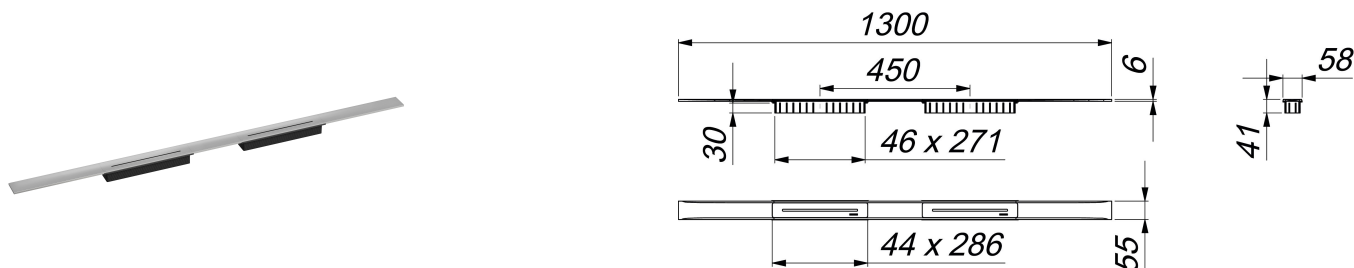

## Listwa odpływowa CeraFloor Select Duo, stal nierdzewna polerowana, 1300 mm

Numer artykułu: 537447

GTIN: 4001636537447

Grupa rabatowa: 11

### Opis:

Listwa odpływowa CeraFloor Select Duo, stal nierdzewna polerowana, 1300 mm do montażu z korpusem wpustu DallFlex Duo, DallFlex Duo Plan oraz DallFlex Duo pionowym.

Szyna odpływowa z wielostronnym spadkiem precyzyjnym, instalowana w poziomie posadzki, odpowiednia do wykładzin podłogowych o grubości 10 – 32 mm i wykładzin ściennych o grubości 12 – 24 mm (z warstwą kleju), regulowana na długość co do milimetra.

wersja z:

- dwiema pokrywami
- akcesoriami montażowymi i pozycjonującymi
- montażową pokrywą ochronną

materiał:

stal nierdzewna 1.4301, grubość 6 mm, polerowana na wysoki połysk, klasa obciążenia K 3 (300 kg)