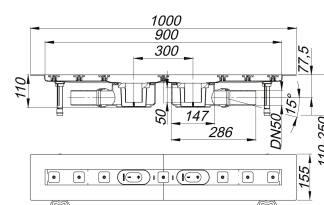

Listwa odpływowa CeraLine F Duo 900 mm, DN 50

Numer artykułu: 521811

GTIN: 4001636521811

Grupa rabatowa: 8

Opis:

Listwa odpływowa CeraLine F Duo 900 mm, DN 50

wg normy DIN EN 1253

do montażu w poziomie posadzki

z dwoma korpusami wpustu, króciec odpływowy: DN 50 boczny, z przegubem kulistym, przestawny w zakresie 0-15°

wersja z:

- wyciszającymi nóżkami montażowymi do regulacji wysokości
- kołnierzem pokrytym warstwą piasku do pewnego połączenia z izolacjami zespolonymi i pasmowymi materiałami izolacyjnymi zg. z DIN 18534
- syfonem i zamknięciem rewizyjnym, wysokość zamknięcia wodnego 50 mm
- śrubami regulacyjnymi do regulacji wysokości
- montażową pokrywę ochronną
- szablonem do precyzyjnego ułożenia płytek
- wspornikiem montażowym

materiał:

korpus listwy: stal nierdzewna 1.4301, korpus wpustu: polipropylen o dużej udarnośći

Options for CeraLine F Duo:

Any made-to-measure length up to 2000 mm can be supplied. Please enquire!

The outlet connector can be supplied in ABS to suit British Standard sizes and PE-HD conforming to DIN EN 1519. Please enquire.

Wydajności odpływu zg. z DIN EN 1253:

Nominal diameter	Norma produktu	Min. wydajność odpływu zgodny z normą	Wysokość akumulacji zgodny z normą
DN 50	DIN EN 1253	0,80 l/s	20,00 mm

Części zamienne:

523983 adjustable pedestals