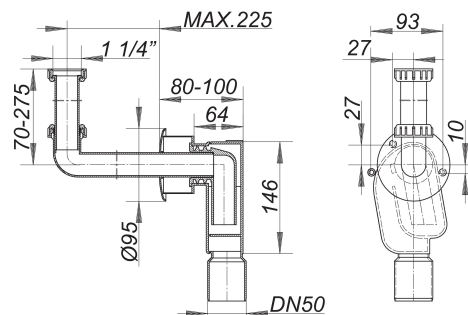

Syfon podtynkowy 300 KS, 1 1/4" x DN 50

Numer artykułu: 130242

GTIN: 4001636130242

Grupa rabatowa: 1

Opis:

Syfon podtynkowy 300 KS, 1 1/4" x DN 50

wg DIN 19541 wersja z: – kompaktowym korpusem o wydajnym przepływie – kolanem przyłączeniowym o regulowanej wysokości – rozetą maskującą – wymowanym syfonem materiał: korpus: polipropylen o dużej udarności kolano: polipropylen, białe, rozeta maskująca: ABS, białe

Części zamienne:

140333 elbow types 320 PC CR, 1 1/4" x DN 32

143020 trap insert for 300, 310