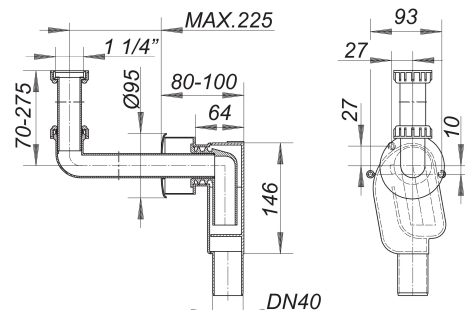

Syfon podtynkowy 300 KS, 1 1/4" x DN 40

Numer artykułu: 130235

GTIN: 4001636130235

Grupa rabatowa: 1

Opis:

Syfon podtynkowy 300 KS, 1 1/4" x DN 40

wg DIN 19541 wersja z: – kompaktowym korpusem o wydajnym przepływie – kolanem przyłączeniowym o regulowanej wysokości – rozetą maskującą – wymowanym syfonem materiał: korpus: polipropylen o dużej udarności kolano: polipropylen, białe, rozeta maskująca: ABS, białe

Części zamienne:

140029 elbow types 321, 1 1/4" x DN 32

143020 trap insert for 300, 310