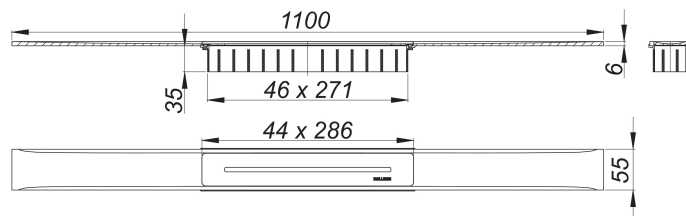

caniveau de douche CeraFloor Select laiton mat, 1100 mm

Référence de l'article: 538420

GTIN: 4001636538420

Groupe de rabais: 11

Description :

caniveau de douche CeraFloor Select laiton mat, 1100 mm

pour installation avec corps d'avaloir DallFlex, DallFlex Plan, DallFlex vertical et élément de douche DallFlex Floor, DallFlex Floor Plan, DallFlex Wall, DallFlex Wall Plan.

Rigole d'écoulement avec une pente précise sur plusieurs côtés, installée à fleur de sol et conçue pour revêtements de sol de 10 à 32 mm et revêtements mural de 12 à 24 mm (colle incluse), longueur ajustable sur millimètre.

spécificités :

- cache
- accessoires de montage et positionnement
- coiffe de protection

matériau :

acier inox 1.4301, massif 6 mm, classe de charge K 3 (300 kg), revêtement PVD laiton mat

Indications de commande pour le CeraFloor Select :

Obligation de commander le corps d'avaloir DallFlex ou élément de douche DallFlex Floor/Wall + le caniveau de douche CeraFloor Select.

Pièces détachées :

535573 bouchon CeraWall S

535887