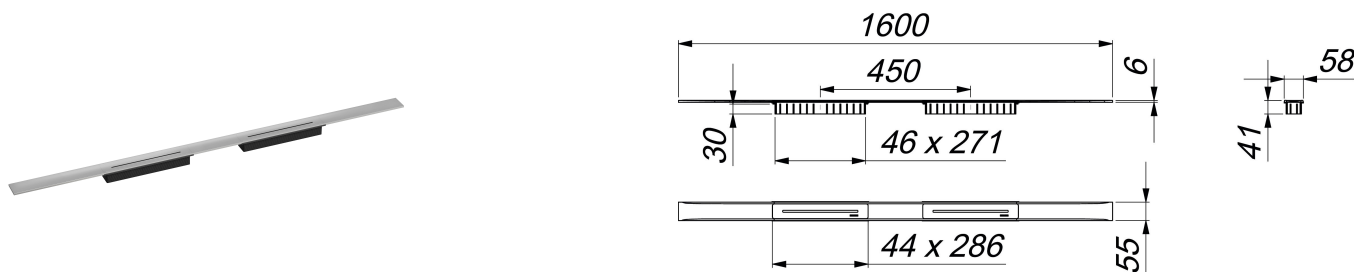

caniveau de douche CeraFloor Select Duo acier inox poli, 1600 mm

Référence de l'article: 537485

GTIN: 4001636537485

Groupe de rabais: 11

Description :

caniveau de douche CeraFloor Select Duo acier inox poli, 1600 mm

pour installation avec corps d'avaloir DallFlex Duo, DallFlex Duo Plan et DallFlex Duo vertical.

Rigole d'écoulement avec une pente précise sur plusieurs côtés, installée à fleur de sol et conçue pour revêtements de sol de 10 à 32 mm et revêtements mural de 12 à 24 mm (colle incluse), longueur ajustable sur millimètre.

spécificités :

- deux caches
- accessoires de montage et positionnement
- coiffe de protection

matériau :

acier inox 1.4301, massif 6 mm, poli, classe de charge K 3 (300 kg)

Indications de commande pour CeraFloor Select Duo :