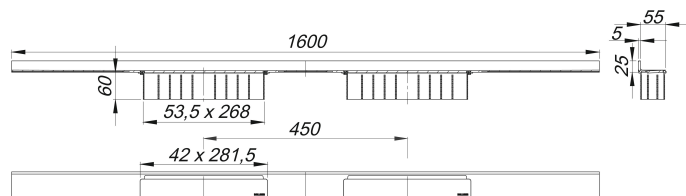

caniveau de douche CeraWall Select Duo acier inox poli, 1600 mm

Référence de l'article: 536136

GTIN: 4001636536136

Groupe de rabais: 11

Description :

caniveau de douche CeraWall Select Duo acier inox poli, 1600 mm

pour installation avec corps d'avaloir DallFlex Duo, DallFlex Duo Plan et DallFlex Duo vertical.

Rigole d'écoulement avec une pente précise sur plusieurs côtés, installée de façon visible au mur, conçue pour revêtements de sol et muraux de 12 à 24 mm (colle incluse), longueur ajustable sur millimètre.

spécificités

- deux caches
- ruban de sécurité S 3 autocollant avec armature anti-coupures en inox et isolation acoustique
- accessoires de montage et positionnement
- coiffe de protection

matériau

acier inox 1.4301, massif 5 mm, poli, classe de charge K 3 (300 kg)

Indications de commande pour CeraWall Select Duo :

Obligation de commander le corps d'avaloir DallFlex Duo + la caniveau de douche CeraWall Select Duo.

Pièces détachées :

535528 cache CeraWall Select, acier inox poli