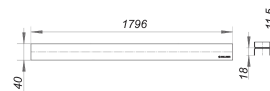

profil de finition CeraLine Individual, 1800 mm

Référence de l'article: 524416

GTIN: 4001636524416

Groupe de rabais: 8

Description :

profil de finition CeraLine Individual, 1800 mm

profil de finition pour les caniveaux de douche CeraLine, pour la pose des revêtements de sol individuels, approprié pour des revêtements de sol de 16 à 30 mm (colle inclus), largeur de 40 mm

matériau

acier inox 1.4301, classe de charge K 3 (300 kg)