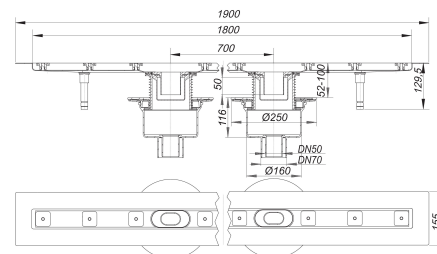

caniveau de douche CeraLine vertical F Duo 1800 mm, DN 50/70

Référence de l'article: 521736

GTIN: 4001636521736

Groupe de rabais: 8

Description :

caniveau de douche CeraLine vertical F Duo 1800 mm, DN 50/70
selon la norme DIN EN 1253
pour le montage central
avec deux corps d'avaloir CIRCO V, raccord d'écoulement DN 50/DN 70 vertical

spécificités

- pieds isolants aux bruits d'impact pour le réglage en hauteur
- bride sablée pour le raccordement de la résine ou de la membrane d'étanchéité
- siphon anti-odeur et de nettoyage, hauteur du siphon 50 mm (selon la norme EN 1253)
- vis d'ajustement pour réglage en hauteur
- coiffe de protection
- gabarit pour la pose de carrelage
- pièce de blocage du cadre
- raccord d'écoulement en polypropylène (obligatoire de commander également le manchon à coller en PVC, DN 50, réf. 691125)

matériau

caniveau acier inox 1.4301, corps d'avaloir et raccord d'écoulement en polypropylène à haute résistance aux chocs

Fabrication spéciale pour caniveaux CeraLine vertical F Duo sur demande :

Longueurs intermédiaires jusqu'à 2000 mm.

Merci de nous consulter.

Compatible avec l'ensemble de protection incendie 1 (RÉF. 515018).

Débits d'écoulement selon la norme DIN EN 1253:

Nominal diameter	Norme de produit	Débit d'écoulement min. selon la norme	Niveau d'eau conforme à la norme
DN 50	DIN EN 1253	0,80 l/s	20,00 mm
DN 70	DIN EN 1253	0,80 l/s	20,00 mm