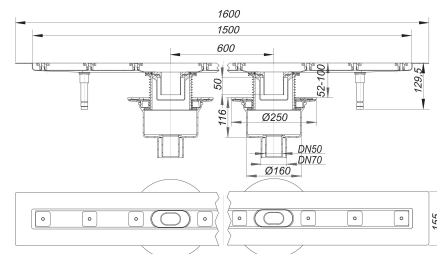

### Description :

caniveau de douche CeraLine vertical F Duo 1500 mm, DN 50/70  
selon la norme DIN EN 1253  
pour le montage central  
avec deux corps d'avaloir CIRCO V, raccord d'écoulement DN 50/DN 70 vertical

#### spécificités

- pieds isolants aux bruits d'impact pour le réglage en hauteur
- bride sablée pour le raccordement de la résine ou de la membrane d'étanchéité
- siphon anti-odeur et de nettoyage, hauteur du siphon 50 mm (selon la norme EN 1253)
- vis d'ajustement pour réglage en hauteur
- coiffe de protection
- gabarit pour la pose de carrelage
- pièce de blocage du cadre
- raccord d'écoulement en polypropylène (obligatoire de commander également le manchon à coller en PVC, DN 50, réf. 691125)

#### matériau

caniveau acier inox 1.4301, corps d'avaloir et raccord d'écoulement en polypropylène à haute résistance aux chocs

Fabrication spéciale pour caniveaux CeraLine vertical F Duo sur demande :

Longueurs intermédiaires jusqu'à 2000 mm.

### Débits d'écoulement selon la norme DIN EN 1253:

Nominal diameter	Norme de produit	Débit d'écoulement min. selon la norme	Niveau d'eau conforme à la norme
DN 50	DIN EN 1253	0,80 l/s	20,00 mm
DN 70	DIN EN 1253	0,80 l/s	20,00 mm