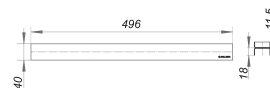

## profil de finition CeraLine Individual, 500 mm

Référence de l'article: 520715

GTIN: 4001636520715

Groupe de rabais: 8

### Description :

profil de finition CeraLine Individual, 500 mm

profil de finition pour les caniveaux de douche CeraLine, pour la pose des revêtements de sol individuels, approprié pour des revêtements de sol de 16 à 30 mm (colle inclus), largeur de 40 mm

matériau

acier inox 1.4301, classe de charge K 3 (300 kg)