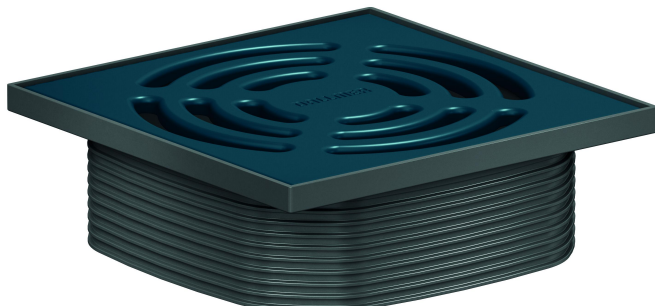

## Rehausseur DallDrain Pure, bleu océan, 120 x 120 mm

---

Référence de l'article: 518330

GTIN: 4001636518330

Groupe de rabais: 6

---

---

### Description :

Rehausseur DallDrain Pure, bleu océan, 120 x 120 mm

Rehausseur avec grille en acier inox dans un cadre en matière plastique, compatible avec les corps d'avaloir DallDrain, l'élément pour rehausser DallDrain.

#### SPÉCIFICITÉS

- Grille en acier inox laqué mat coloré, cadre en matière plastique
- Rehausse avec positionneur, à réglage latéral +/- 9,5 mm.
- Rallonge de rehausseur à raccourcir, pour revêtements de sol de 10 à 36 mm (colle incluse)

#### MATÉRIAU

Grille en acier inox 1.4301, classe de charge K 3 (300 kg) ; rallonge de rehausseur et cadre en ABS