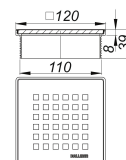

Rehausseur DallDrain Select Quadra, 120 x 120 mm

Référence de l'article: 517418

GTIN: 4001636517418

Groupe de rabais: 6

Description :

Rehausseur DallDrain Select Quadra, 120 x 120 mm

Rehausseur avec grille design en acier inox massif Quadra dans un cadre en acier inox, compatible avec les corps d'avaloir et l'élément pour rehausser DallDrain. SPÉCIFICITÉS – Grille et cadre en acier inox – Rallonge de rehausseur à raccourcir, pour revêtements de sol de 10 à 36 mm (colle incluse) MATÉRIAU Grille en acier inox 1.4404, massif 5 mm, classe de charge L 15 (1,5 t) ; rallonge de rehausseur en ABS, cadre en acier inox 1.4301

Avec positionneur, réglage latéral +/- 9,5 mm.