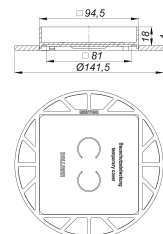

Rehausseur DallDrain Individual en pierre naturelle, 100 x 100 mm

Référence de l'article: 517180

GTIN: 4001636517180

Groupe de rabais: 6

Description :

Rehausseur DallDrain Individual en pierre naturelle, 100 x 100 mm

Rehausseur pour carrelages individuels dont les arêtes peuvent être polies ou sont teintés dans la masse (par ex. pierre naturelle, grès fin).

Compatible avec les corps d'avaloir et l'élément pour rehausser DallDrain. SPÉCIFICITÉS – Avec positionneur, réglage latéral +/- 4 mm.