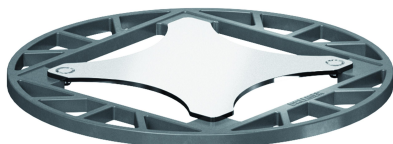

Rehausseur DallDrain Individual en pierre naturelle, 100 x 100 mm

Référence de l'article: 517180

GTIN: 4001636517180

Groupe de rabais: 6

Description :

Rehausseur DallDrain Individual en pierre naturelle, 100 x 100 mm

Rehausseur pour carrelages individuels dont les arêtes peuvent être polies ou sont teintés dans la masse (par ex. pierre naturelle, grès fin).

Compatible avec les corps d'avaloir et l'élément pour rehausser DallDrain. SPÉCIFICITÉS – Avec positionneur, réglage latéral +/- 4 mm.

MATÉRIAU Logement pour carrelage en acier inox 1.4301, cadre de montage en ABS