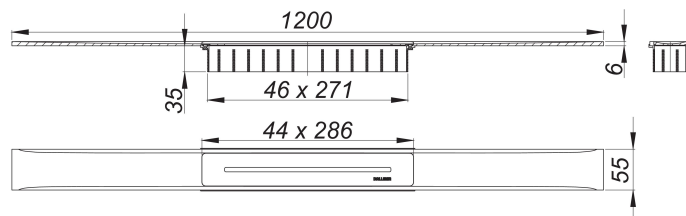

canaleta de ducha CeraFloor Select oro rojo mate, 1200 mm

Numero de artículo: 538369

GTIN: 4001636538369

Grupo de descuento: 11

Descripción:

canaleta de ducha CeraFloor Select oro rojo mate, 1200 mm

para montaje con las cazoletas sumidero DallFlex, DallFlex Plan, DallFlex vertical y módulo plato ducha DallFlex Floor, DallFlex Floor Plan, DallFlex Wall, DallFlex Wall Plan.

Canal de evacuación con pendientes integradas, instalado a ras con la superficie de ducha, adecuado para solados de 10 – 32 mm y recubrimientos murales de 12 – 24 mm (incl. pegamento), adaptable con precisión milimétrica.

Equipado con:

- cubierta de sifón
- accesorios de montaje y ayudas de posicionamiento
- tapa protectora de obra

material

acero inoxidable 1.4301, macizo 6 mm, clasificación de carga K 3 (300 kg), recubrimiento de PVD en color oro rojo mate