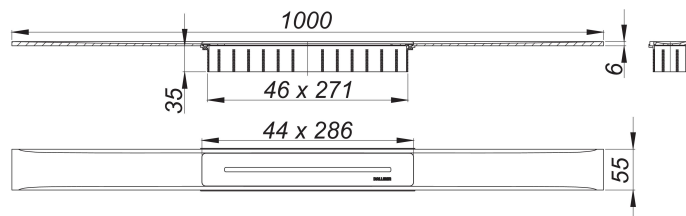

canaleta de ducha CeraFloor Select oro rojo mate, 1000 mm

Numero de artículo: 538345

GTIN: 4001636538345

Grupo de descuento: 11

Descripción:

canaleta de ducha CeraFloor Select oro rojo mate, 1000 mm para montaje con las cazoletas sumidero DallFlex, DallFlex Plan, DallFlex vertical y módulo plato ducha DallFlex Floor, DallFlex Floor Plan, DallFlex Wall, DallFlex Wall Plan.

Canal de evacuación con pendientes integradas, instalado a ras con la superficie de ducha, adecuado para solados de 10 – 32 mm y recubrimientos murales de 12 – 24 mm (incl. pegamento), adaptable con precisión milimétrica.

Equipado con:

- cubierta de sifón
- accesorios de montaje y ayudas de posicionamiento
- tapa protectora de obra

material

acero inoxidable 1.4301, macizo 6 mm, clasificación de carga K 3 (300 kg), recubrimiento de PVD en color oro rojo mate