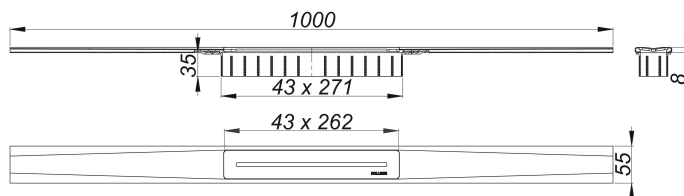

canaleta de ducha CeraFloor Pure, 1000 mm

Numero de artículo: 538215

GTIN: 4001636538215

Grupo de descuento: 11

Descripción:

canaleta de ducha CeraFloor Pure, 1000 mm

para montaje con las cazoletas sumidero DallFlex, DallFlex Plan, DallFlex vertical y módulo plato ducha DallFlex Floor, DallFlex Floor Plan, DallFlex Wall, DallFlex Wall Plan.

Canal de evacuación con pendientes integradas, instalado a ras con la superficie de ducha, adecuado para solados de 12 – 32 mm y recubrimientos murales de 12 – 24 mm (incl. pegamento), adaptable con precisión milimétrica.

Equipado con:

- cubierta de sifón
- accesorios de montaje y ayudas de posicionamiento
- tapa protectora de obra

Material

acero inoxidable 1.4301, 1,5 mm, clasificación de carga K 3 (300 kg)

Indicación de pedido para CeraFloor Pure: