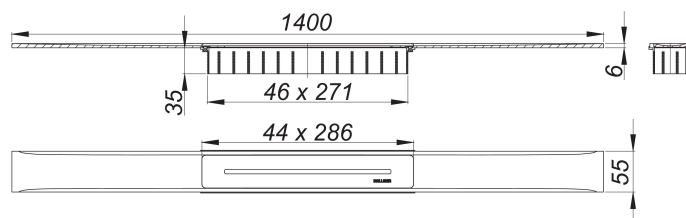

canaleta de ducha CeraFloor Select acero inoxidable pulido, 1400 mm

Numero de artículo: 538185

GTIN: 4001636538185

Grupo de descuento: 11

Descripción:

canaleta de ducha CeraFloor Select acero inoxidable pulido, 1400 mm para montaje con las cazoletas sumidero DallFlex, DallFlex Plan, DallFlex vertical y módulo plato ducha DallFlex Floor, DallFlex Floor Plan, DallFlex Wall, DallFlex Wall Plan.

Canal de evacuación con pendientes integradas, instalado a ras con la superficie de ducha, adecuado para solados de 10 – 32 mm y recubrimientos murales de 12 – 24 mm (incl. pegamento), adaptable con precisión milimétrica.

Equipado con:

- cubierta de sifón
- accesorios de montaje y ayudas de posicionamiento
- tapa protectora de obra

material

acero inoxidable 1.4301, macizo 6 mm, pulido brillo, clasificación de carga K 3 (300 kg)