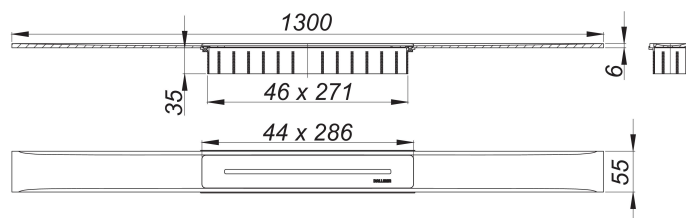

canaleta de ducha CeraFloor Select acero inoxidable pulido, 1300 mm

Numero de artículo: 538178

GTIN: 4001636538178

Grupo de descuento: 11

Descripción:

canaleta de ducha CeraFloor Select acero inoxidable pulido, 1300 mm para montaje con las cazoletas sumidero DallFlex, DallFlex Plan, DallFlex vertical y módulo plato ducha DallFlex Floor, DallFlex Floor Plan, DallFlex Wall, DallFlex Wall Plan.

Canal de evacuación con pendientes integradas, instalado a ras con la superficie de ducha, adecuado para solados de 10 – 32 mm y recubrimientos murales de 12 – 24 mm (incl. pegamento), adaptable con precisión milimétrica.

Equipado con:

- cubierta de sifón
- accesorios de montaje y ayudas de posicionamiento
- tapa protectora de obra

material

acero inoxidable 1.4301, macizo 6 mm, pulido brillo, clasificación de carga K 3 (300 kg)