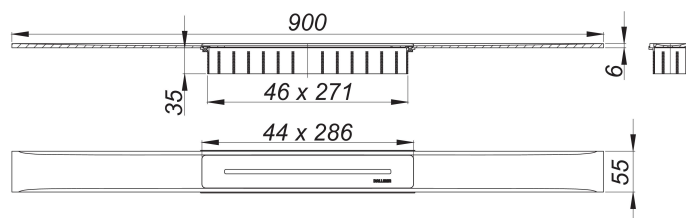

canaleta de ducha CeraFloor Select acero inoxidable pulido, 900 mm

Numero de artículo: 538123

GTIN: 4001636538123

Grupo de descuento: 11

Descripción:

canaleta de ducha CeraFloor Select acero inoxidable pulido, 900 mm para montaje con las cazoletas sumidero DallFlex, DallFlex Plan, DallFlex vertical y módulo plato ducha DallFlex Floor, DallFlex Floor Plan, DallFlex Wall, DallFlex Wall Plan.

Canal de evacuación con pendientes integradas, instalado a ras con la superficie de ducha, adecuado para solados de 10 – 32 mm y recubrimientos murales de 12 – 24 mm (incl. pegamento), adaptable con precisión milimétrica.

Equipado con:

- cubierta de sifón
- accesorios de montaje y ayudas de posicionamiento
- tapa protectora de obra

material

acero inoxidable 1.4301, macizo 6 mm, pulido brillo, clasificación de carga K 3 (300 kg)