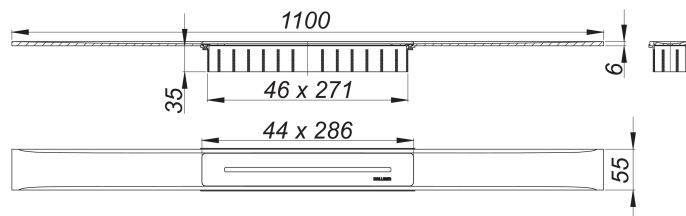

## canaleta de ducha CeraFloor Select acero inoxidable mate, 1100 mm

Numero de artículo: 538055

GTIN: 4001636538055

Grupo de descuento: 11

### Descripción:

canaleta de ducha CeraFloor Select acero inoxidable mate, 1100 mm para montaje con las cazoletas sumidero DallFlex, DallFlex Plan, DallFlex vertical y módulo plato ducha DallFlex Floor, DallFlex Floor Plan, DallFlex Wall, DallFlex Wall Plan.

Canal de evacuación con pendientes integradas, instalado a ras con la superficie de ducha, adecuado para solados de 10 – 32 mm y recubrimientos murales de 12 – 24 mm (incl. pegamento), adaptable con precisión milimétrica.

Equipado con:

- cubierta de sifón
- accesorios de montaje y ayudas de posicionamiento
- tapa protectora de obra

material

acero inoxidable 1.4301, macizo 6 mm, pulido mate, clasificación de carga K 3 (300 kg)