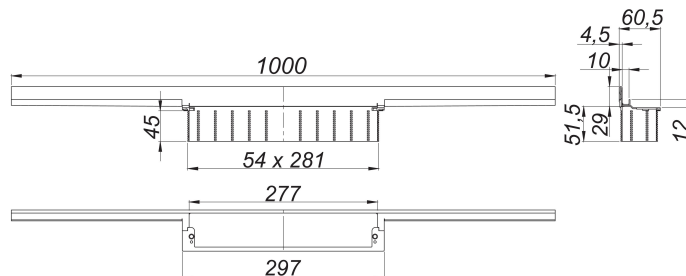

## canaleta de ducha CeraWall Individual latón mate, 1000 mm

Numero de artículo: 536969

GTIN: 4001636536969

Grupo de descuento: 11

### Descripción:

canaleta de ducha CeraWall Individual latón mate, 1000 mm

para montaje con las cazoletas sumidero DallFlex, DallFlex Plan, DallFlex vertical y módulo plato ducha DallFlex Wall, DallFlex Wall Plan. Perfil de evacuación con pendientes integradas para el montaje oculto en la transición entre pared y suelo, adecuado para solados y recubrimientos murales de 12 – 24 mm (incl. pegamento), adaptable con precisión milimétrica.

### Recambios:

535788