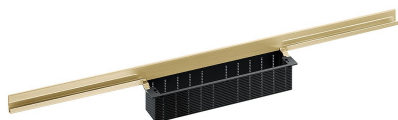

## canaleta de ducha CeraWall Individual latón mate, 1000 mm

Numero de artículo: 536969

GTIN: 4001636536969

Grupo de descuento: 11

### Descripción:

canaleta de ducha CeraWall Individual latón mate, 1000 mm

para montaje con las cazoletas sumidero DallFlex, DallFlex Plan, DallFlex vertical y módulo plato ducha DallFlex Wall, DallFlex Wall Plan. Perfil de evacuación con pendientes integradas para el montaje oculto en la transición entre pared y suelo, adecuado para solados y recubrimientos murales de 12 – 24 mm (incl. pegamento), adaptable con precisión milimétrica.

Equipado con:

- cinta de seguridad autoadhesiva S 3 con armadura anticorte de acero inoxidable para proteger la impermeabilización de la superficie y cinta insonorizante para el desacople estructural
- accesorios de montaje y ayudas de posicionamiento
- plantilla de cubierta
- tapa protectora de obra

material

acero inoxidable 1.4301, recubrimiento de PVD en color latón mate

Indicación de pedido para CeraWall Individual:

efectuar pedido de cazoleta sumidero DallFlex o bien módulo plato ducha DallFlex Wall + canaleta de ducha CeraWall Individual + cubierta de sifón CeraWall Individual.