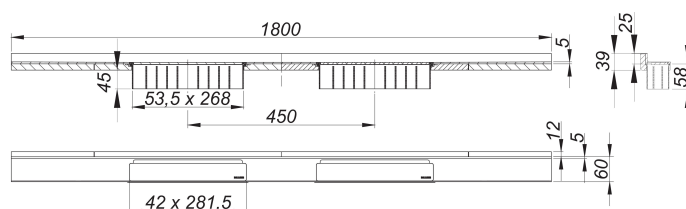

## canaleta de ducha CeraWall Select N Duo acero inox. pulido, 1800 mm

Numero de artículo: 536709

GTIN: 4001636536709

Grupo de descuento: 11

### Descripción:

canaleta de ducha CeraWall Select N Duo acero inox. pulido, 1800 mm

para montaje con las cazoletas sumidero DallFlex Duo, DallFlex Duo Plan y DallFlex Duo vertical.

Canaleta de ducha con pendientes integradas, montada a la vista en la transición entre pared y suelo, adecuada para solados y recubrimientos murales de 24 – 32 mm (incl. pegamento), adaptable con precisión milimétrica.

material

acero inoxidable 1.4301, macizo 5 mm, pulido brillo, clasificación de carga K 3 (300 kg)

Indicación de pedido para CeraWall Select N Duo:

efectuar pedido de cazoleta sumidero DallFlex Duo + canaleta de ducha CeraWall Select N Duo.