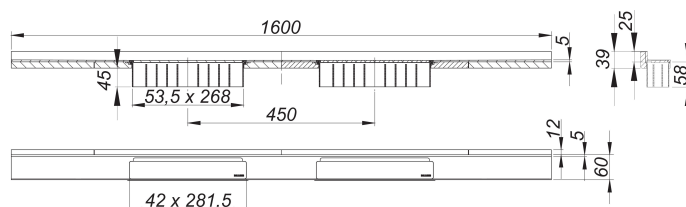

canaleta de ducha CeraWall Select N Duo acero inox. pulido, 1600 mm

Numero de artículo: 536686

GTIN: 4001636536686

Grupo de descuento: 11

Descripción:

canaleta de ducha CeraWall Select N Duo acero inox. pulido, 1600 mm

para montaje con las cazoletas sumidero DallFlex Duo, DallFlex Duo Plan y DallFlex Duo vertical.

Canaleta de ducha con pendientes integradas, montada a la vista en la transición entre pared y suelo, adecuada para solados y recubrimientos murales de 24 – 32 mm (incl. pegamento), adaptable con precisión milimétrica.

material

acero inoxidable 1.4301, macizo 5 mm, pulido brillo, clasificación de carga K 3 (300 kg)

Indicación de pedido para CeraWall Select N Duo:

efectuar pedido de cazoleta sumidero DallFlex Duo + canaleta de ducha CeraWall Select N Duo.