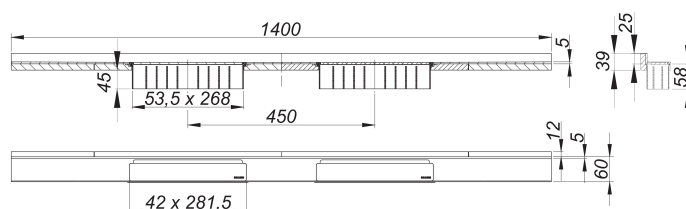

## canaleta de ducha CeraWall Select N Duo acero inox. pulido, 1400 mm

Numero de artículo: 536662

GTIN: 4001636536662

Grupo de descuento: 11

### Descripción:

canaleta de ducha CeraWall Select N Duo acero inox. pulido, 1400 mm

para montaje con las cazoletas sumidero DallFlex Duo, DallFlex Duo Plan y DallFlex Duo vertical.

Canaleta de ducha con pendientes integradas, montada a la vista en la transición entre pared y suelo, adecuada para solados y recubrimientos murales de 24 – 32 mm (incl. pegamento), adaptable con precisión milimétrica.

material

acero inoxidable 1.4301, macizo 5 mm, pulido brillo, clasificación de carga K 3 (300 kg)

Indicación de pedido para CeraWall Select N Duo:

efectuar pedido de cazoleta sumidero DallFlex Duo + canaleta de ducha CeraWall Select N Duo.