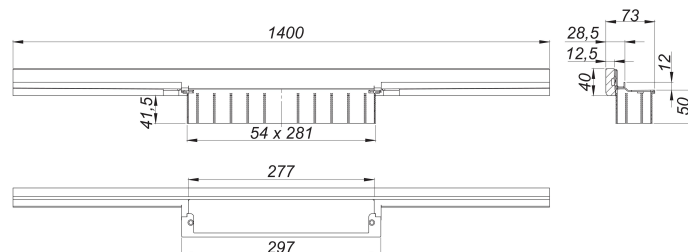

canaleta de ducha CeraWall Individual N, 1400 mm

Numero de artículo: 536556

GTIN: 4001636536556

Grupo de descuento: 11

Descripción:

canaleta de ducha CeraWall Individual N, 1400 mm

para montaje con las cazoletas sumidero DallFlex, DallFlex Plan, DallFlex vertical y módulo plato ducha DallFlex Wall, DallFlex Wall Plan.

Perfil de evacuación con pendientes integradas para el montaje oculto en la transición entre pared y suelo, adecuado para solados y recubrimientos murales de 24 – 32 mm (incl. pegamento), adaptable con precisión milimétrica.

material

acero inoxidable 1.4301

Indicación de pedido para CeraWall Individual N:

efectuar pedido de cazoleta sumidero DallFlex o bien módulo plato ducha DallFlex Wall + canaleta de ducha CeraWall Individual N + cubierta de sifón CeraWall Individual.