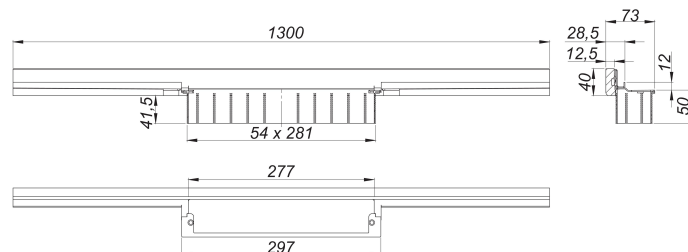

canaleta de ducha CeraWall Individual N, 1300 mm

Numero de artículo: 536495

GTIN: 4001636536495

Grupo de descuento: 11

Descripción:

canaleta de ducha CeraWall Individual N, 1300 mm

para montaje con las cazoletas sumidero DallFlex, DallFlex Plan, DallFlex vertical y módulo plato ducha DallFlex Wall, DallFlex Wall Plan.

Perfil de evacuación con pendientes integradas para el montaje oculto en la transición entre pared y suelo, adecuado para solados y recubrimientos murales de 24 – 32 mm (incl. pegamento), adaptable con precisión milimétrica.

material

acero inoxidable 1.4301

Indicación de pedido para CeraWall Individual N:

efectuar pedido de cazoleta sumidero DallFlex o bien módulo plato ducha DallFlex Wall + canaleta de ducha CeraWall Individual N + cubierta de sifón CeraWall Individual.