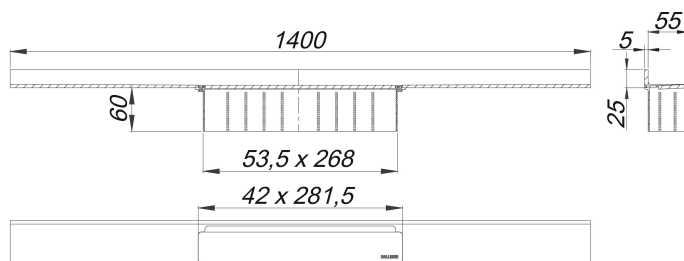

## canaleta de ducha CeraWall Select acero inoxidable mate, 1400 mm

Numero de artículo: 536464

GTIN: 4001636536464

Grupo de descuento: 11

### Descripción:

canaleta de ducha CeraWall Select acero inoxidable mate, 1400 mm para montaje con las cazoletas sumidero DallFlex, DallFlex Plan, DallFlex vertical y módulo plato ducha DallFlex Wall, DallFlex Wall Plan. Canal de evacuación con pendientes integradas, montado a la vista en la transición entre pared y suelo, adecuado para solados de 10 – 24 mm y recubrimientos murales de 12 – 24 mm (incl. pegamento), adaptable con precisión milimétrica.

material

acero inoxidable 1.4301, macizo 5 mm, pulido mate, clasificación de carga K 3 (300 kg)

Indicación de pedido para CeraWall Select:

efectuar pedido de cazoleta sumidero DallFlex o bien módulo plato ducha DallFlex Wall + canaleta de ducha CeraWall Select.