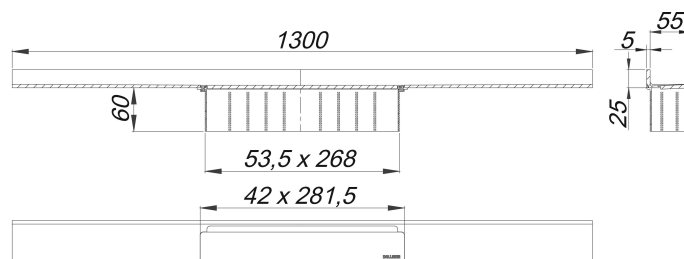

canaleta de ducha CeraWall Select acero inoxidable mate, 1300 mm

Numero de artículo: 536457

GTIN: 4001636536457

Grupo de descuento: 11

Descripción:

canaleta de ducha CeraWall Select acero inoxidable mate, 1300 mm para montaje con las cazoletas sumidero DallFlex, DallFlex Plan, DallFlex vertical y módulo plato ducha DallFlex Wall, DallFlex Wall Plan. Canal de evacuación con pendientes integradas, montado a la vista en la transición entre pared y suelo, adecuado para solados de 10 – 24 mm y recubrimientos murales de 12 – 24 mm (incl. pegamento), adaptable con precisión milimétrica.

material

acero inoxidable 1.4301, macizo 5 mm, pulido mate, clasificación de carga K 3 (300 kg)

Indicación de pedido para CeraWall Select:

efectuar pedido de cazoleta sumidero DallFlex o bien módulo plato ducha DallFlex Wall + canaleta de ducha CeraWall Select.