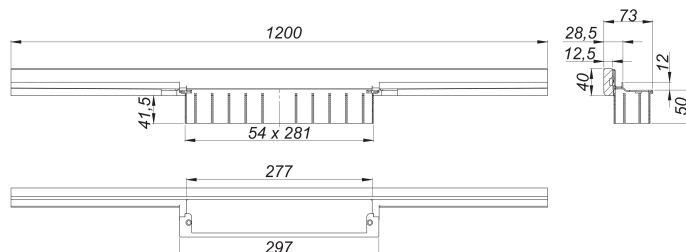

canaleta de ducha CeraWall Individual N, 1200 mm

Numero de artículo: 536303

GTIN: 4001636536303

Grupo de descuento: 11

Descripción:

canaleta de ducha CeraWall Individual N, 1200 mm

para montaje con las cazoletas sumidero DallFlex, DallFlex Plan, DallFlex vertical y módulo plato ducha DallFlex Wall, DallFlex Wall Plan.

Perfil de evacuación con pendientes integradas para el montaje oculto en la transición entre pared y suelo, adecuado para solados y recubrimientos murales de 24 – 32 mm (incl. pegamento), adaptable con precisión milimétrica.

material

acero inoxidable 1.4301

Indicación de pedido para CeraWall Individual N:

efectuar pedido de cazoleta sumidero DallFlex o bien módulo plato ducha DallFlex Wall + canaleta de ducha CeraWall Individual N + cubierta de sifón CeraWall Individual.