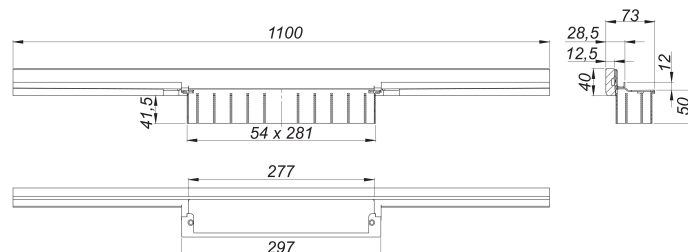

## canaleta de ducha CeraWall Individual N, 1100 mm

Numero de artículo: 536297

GTIN: 4001636536297

Grupo de descuento: 11

### Descripción:

canaleta de ducha CeraWall Individual N, 1100 mm

para montaje con las cazoletas sumidero DallFlex, DallFlex Plan, DallFlex vertical y módulo plato ducha DallFlex Wall, DallFlex Wall Plan.

Perfil de evacuación con pendientes integradas para el montaje oculto en la transición entre pared y suelo, adecuado para solados y recubrimientos murales de 24 – 32 mm (incl. pegamento), adaptable con precisión milimétrica.

### Recambios:

539076 cazoleta sumidero DallFlex vertical, DN