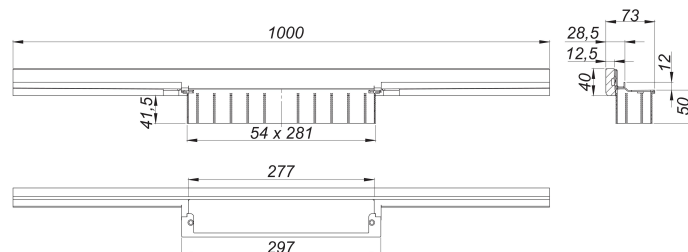

canaleta de ducha CeraWall Individual N, 1000 mm

Numero de artículo: 536280

GTIN: 4001636536280

Grupo de descuento: 11

Descripción:

canaleta de ducha CeraWall Individual N, 1000 mm

para montaje con las cazoletas sumidero DallFlex, DallFlex Plan, DallFlex vertical y módulo plato ducha DallFlex Wall, DallFlex Wall Plan.

Perfil de evacuación con pendientes integradas para el montaje oculto en la transición entre pared y suelo, adecuado para solados y recubrimientos murales de 24 – 32 mm (incl. pegamento), adaptable con precisión milimétrica.

material

acero inoxidable 1.4301

Indicación de pedido para CeraWall Individual N:

efectuar pedido de cazoleta sumidero DallFlex o bien módulo plato ducha DallFlex Wall + canaleta de ducha CeraWall Individual N + cubierta de sifón CeraWall Individual.