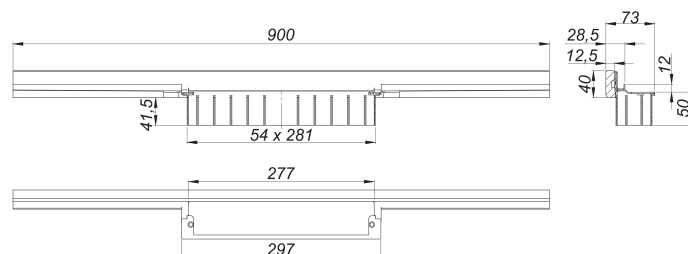

## canaleta de ducha CeraWall Individual N, 900 mm

Numero de artículo: 536273

GTIN: 4001636536273

Grupo de descuento: 11

### Descripción:

canaleta de ducha CeraWall Individual N, 900 mm

para montaje con las cazoletas sumidero DallFlex, DallFlex Plan, DallFlex vertical y módulo plato ducha DallFlex Wall, DallFlex Wall Plan.

Perfil de evacuación con pendientes integradas para el montaje oculto en la transición entre pared y suelo, adecuado para solados y recubrimientos murales de 24 – 32 mm (incl. pegamento), adaptable con precisión milimétrica.