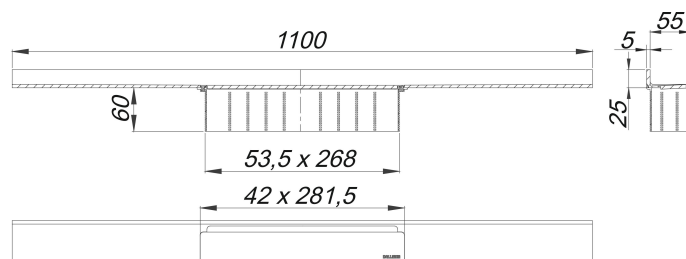

canaleta de ducha CeraWall Select oro rojo mate, 1100 mm

Numero de artículo: 535375

GTIN: 4001636535375

Grupo de descuento: 11

Descripción:

canaleta de ducha CeraWall Select oro rojo mate, 1100 mm

para montaje con las cazoletas sumidero DallFlex, DallFlex Plan, DallFlex vertical y módulo plato ducha DallFlex Wall, DallFlex Wall Plan.

Canal de evacuación con pendientes integradas, montado a la vista en la transición entre pared y suelo, adecuado para solados de 10 – 24 mm y recubrimientos murales de 12 – 24 mm (incl. pegamento), adaptable con precisión milimétrica.

Material

acero inoxidable 1.4301, macizo 5 mm, clasificación de carga K 3 (300 kg), recubrimiento de PVD en color oro rojo mate

Indicación de pedido para CeraWall Select:

efectuar pedido de cazoleta sumidero DallFlex o bien módulo plato ducha DallFlex Wall + canaleta de ducha CeraWall Select.