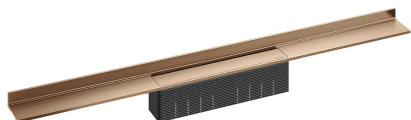

canaleta de ducha CeraWall Select oro rojo mate, 1100 mm

Numero de artículo: 535375

GTIN: 4001636535375

Grupo de descuento: 11

Descripción:

canaleta de ducha CeraWall Select oro rojo mate, 1100 mm

para montaje con las cazoletas sumidero DallFlex, DallFlex Plan, DallFlex vertical y módulo plato ducha DallFlex Wall, DallFlex Wall Plan.

Canal de evacuación con pendientes integradas, montado a la vista en la transición entre pared y suelo, adecuado para solados de 10 – 24 mm y recubrimientos murales de 12 – 24 mm (incl. pegamento), adaptable con precisión milimétrica.

Equipado con:

- cubierta de sifón
- cinta de seguridad autoadhesiva S 3 con armadura anticorte de acero inoxidable para proteger la impermeabilización de la superficie y cinta insonorizante para el desacople estructural
- accesorios de montaje y ayudas de posicionamiento
- tapa protectora de obra

Material

acero inoxidable 1.4301, macizo 5 mm, clasificación de carga K 3 (300 kg), recubrimiento de PVD en color oro rojo mate

Indicación de pedido para CeraWall Select:

efectuar pedido de cazoleta sumidero DallFlex o bien módulo plato ducha DallFlex Wall + canaleta de ducha CeraWall Select.