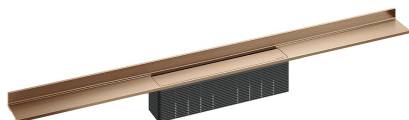

## canaleta de ducha CeraWall Select oro rojo mate, 900 mm

Numero de artículo: 535351

GTIN: 4001636535351

Grupo de descuento: 11

### Descripción:

canaleta de ducha CeraWall Select oro rojo mate, 900 mm

para montaje con las cazoletas sumidero DallFlex, DallFlex Plan, DallFlex vertical y módulo plato ducha DallFlex Wall, DallFlex Wall Plan.

Canal de evacuación con pendientes integradas, montado a la vista en la transición entre pared y suelo, adecuado para solados de 10 – 24 mm y recubrimientos murales de 12 – 24 mm (incl. pegamento), adaptable con precisión milimétrica.

Material

acero inoxidable 1.4301, macizo 5 mm, clasificación de carga K 3 (300 kg), recubrimiento de PVD en color oro rojo mate

Indicación de pedido para CeraWall Select:

efectuar pedido de cazoleta sumidero DallFlex o bien módulo plato ducha DallFlex Wall + canaleta de ducha CeraWall Select.