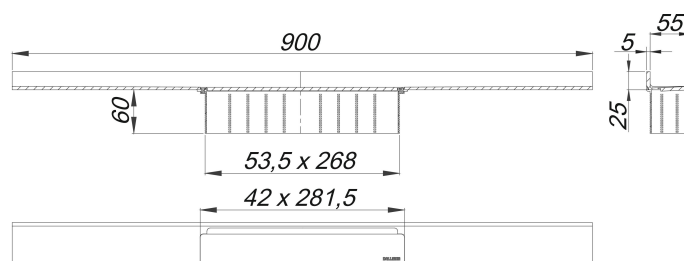

## canaleta de ducha CeraWall Select oro rojo mate, 900 mm

Numero de artículo: 535351

GTIN: 4001636535351

Grupo de descuento: 11

### Descripción:

canaleta de ducha CeraWall Select oro rojo mate, 900 mm

para montaje con las cazoletas sumidero DallFlex, DallFlex Plan, DallFlex vertical y módulo plato ducha DallFlex Wall, DallFlex Wall Plan.

Canal de evacuación con pendientes integradas, montado a la vista en la transición entre pared y suelo, adecuado para solados de 10 – 24 mm y recubrimientos murales de 12 – 24 mm (incl. pegamento), adaptable con precisión milimétrica.

Material

acero inoxidable 1.4301, macizo 5 mm, clasificación de carga K 3 (300 kg), recubrimiento de PVD en color oro rojo mate

Indicación de pedido para CeraWall Select:

efectuar pedido de cazoleta sumidero DallFlex o bien módulo plato ducha DallFlex Wall + canaleta de ducha CeraWall Select.