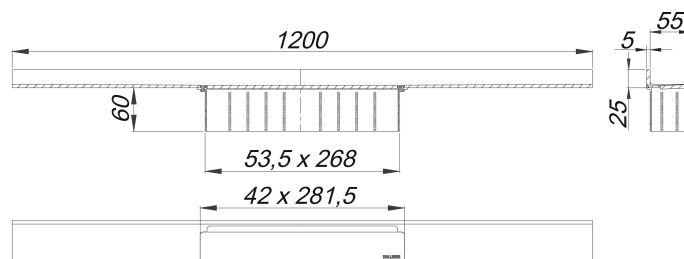

canaleta de ducha CeraWall Select acero inoxidable mate, 1200 mm

Numero de artículo: 535177

GTIN: 4001636535177

Grupo de descuento: 11

Descripción:

canaleta de ducha CeraWall Select acero inoxidable mate, 1200 mm para montaje con las cazoletas sumidero DallFlex, DallFlex Plan, DallFlex vertical y módulo plato ducha DallFlex Wall, DallFlex Wall Plan. Canal de evacuación con pendientes integradas, montado a la vista en la transición entre pared y suelo, adecuado para solados de 10 – 24 mm y recubrimientos murales de 12 – 24 mm (incl. pegamento), adaptable con precisión milimétrica.

material

acero inoxidable 1.4301, macizo 5 mm, pulido mate, clasificación de carga K 3 (300 kg)

Indicación de pedido para CeraWall Select:

efectuar pedido de cazoleta sumidero DallFlex o bien módulo plato ducha DallFlex Wall + canaleta de ducha CeraWall Select.