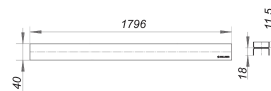

rejilla lineal CeraLine Individual, 1800 mm

Numero de artículo: 524416

GTIN: 4001636524416

Grupo de descuento: 8

Descripción:

rejilla lineal CeraLine Individual, 1800 mm
rejilla lineal para canaletas de ducha CeraLine,
adecuada para recibir solados personalizados de 16 – 30 mm (incl. adhesivo), ancho 40 mm

material

acero inoxidable 1.4301, clasificación de carga K 3 (300 kg)

1800 mm