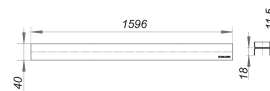

rejilla lineal CeraLine Individual, 1600 mm

Numero de artículo: 524393

GTIN: 4001636524393

Grupo de descuento: 8

Descripción:

rejilla lineal CeraLine Individual, 1600 mm

rejilla lineal para canaletas de ducha CeraLine,

adecuada para recibir solados personalizados de 16 – 30 mm (incl. adhesivo), ancho 40 mm

material

acero inoxidable 1.4301, clasificación de carga K 3 (300 kg)

1600 mm